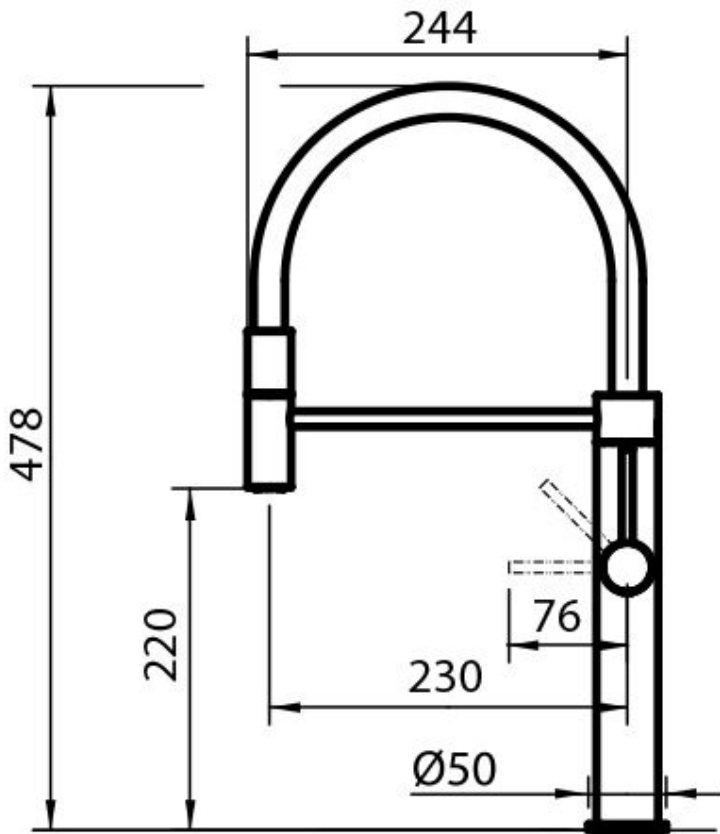

Ángulo de rotación

360°

Base de apoyo \varnothing 50 mm

Cartucho Con discos cerámicos

Orificio monomando \varnothing 35 mm

Partes estéticas Partes estéticas en acero AISI 316 con tratamientoPVD

Espesor máx encimera 40 mm

DIBUJOS TÉCNICOS

GALERÍA