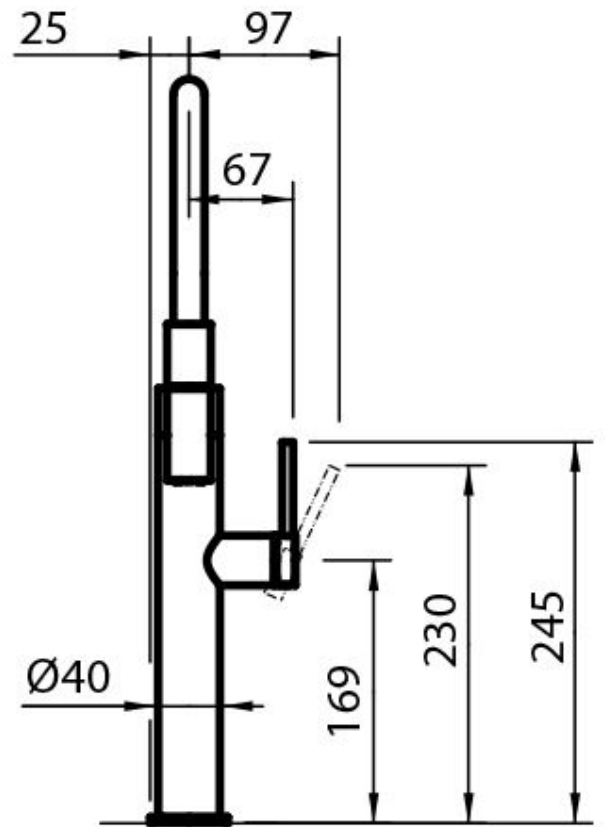

Ángulo de rotación

360°

Base de apoyo \varnothing 50 mm

Cartucho Con discos cerámicos

Orificio monomando \varnothing 35 mm

Partes estéticas Partes estéticas en acero AISI 316 con tratamientoPVD

Espesor máx encimera 40 mm

DIBUJOS TÉCNICOS

GALERÍA